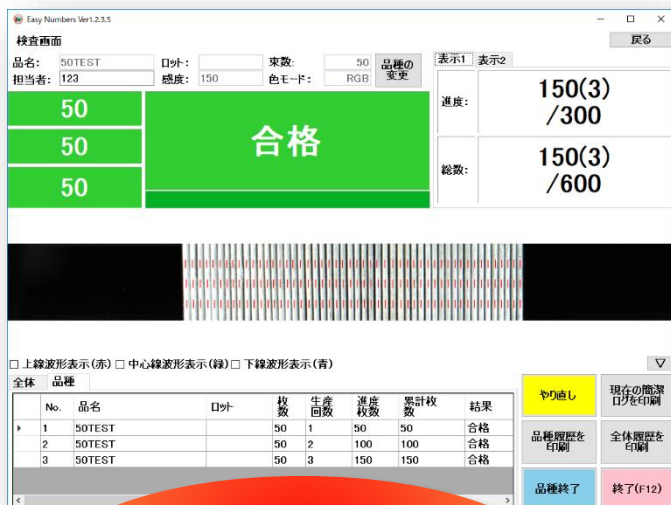

基本構成

- パソコン
- ディスプレイ
- EasyNumbers ソフト
- カウントステーション(カメラ含む)

オプション

- 重量計
- 専用机
- その他 UPS など

使用例

- 医薬品の添付文章の計数
 - 合紙を含んだ基板の基板のみの計数
 - カード枚数計数
 - 折りたたんだ小箱の計数
- …その他様々な使い方があります。

**検査結果が
一目でわかる**

検査品を置くだけの簡単計数

高解像度カメラ使用

高解像度レンズ使用

EasyNumbers SHR
横方向約 5400 ピクセル

EasyNumbers HR 4600 ピクセル
EasyNumbers 2500 ピクセル

視野範囲は約 100mm※
1ピクセルあたり約 0.02mm (SHR)
※最大 150mm

ご希望に合わせてカスタマイズ可能

合紙を含む基板等も計数可

RS232C 接続の重量計に対応。
EasyNumbersと接続して、
重量検査も行えます。