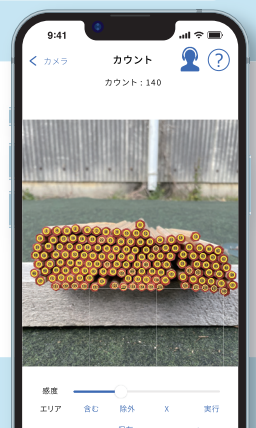

もう、数えない。

計数物に合わせたカスタム学習モデルで
高速・高精度のAI カウント

cazoeTell

計数に時間が掛かる、間違いが発生する
こんなお悩みありませんか？

カウント対象の **写真を撮るだけ** でカウント結果が表示されるアプリです。

Before

数えたい対象物を撮影

After

カウント結果
を表示

対象物を
カウント

撮影した写真の中から対象物を
カウントして結果を表示します。

これまで時間が掛かったり間違えていたカウントの労力を大幅に削減します。

cazoeTellは カウント に特化しています。

指さしや目視でカウントが難しい対象物・数量の多い資材などのカウントを得意としています。屋内・屋外問わず、さまざまな場面で活用できます。

STEP
01

まずは一度お問い合わせください!