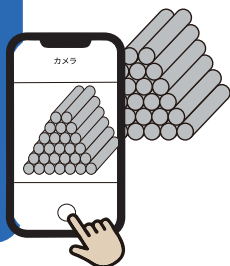

カウント結果
を表示

対象物を
カウント

撮影した写真の中から対象物を
カウントして結果を表示します。

これまで時間が掛かったり間違えていたカウントの労力を大幅に削減します。

cazoeTellは カウント に特化しています。

指さしや目視でカウントが難しい対象物・数量の多い資材などのカウントを得意としています。屋内・屋外問わず、さまざまな場面で活用できます。

STEP
01

まずは一度お問い合わせください!

対象物の写真を

10枚以上
お送りください

skylogiq

弊社にてカウント対象物に
合わせた設定を行います。
設定完了後、お知らせします。

STEP
03

cazoeTell をインストールし、カウントを実行します。

cazoeTell iOS 版

無料でダウンロード