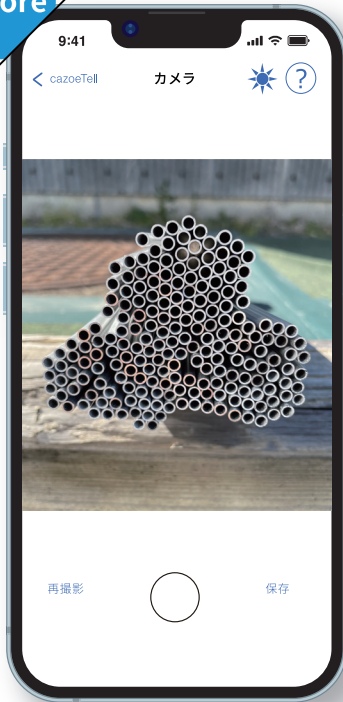

もう、数えない。

計数物に合わせたカスタム学習モデルで
高速・高精度のAI カウント

cazoeTell

計数に時間が掛かる、間違いが発生する
こんなお悩みありませんか？

カウント対象の **写真を撮るだけ** でカウント結果が表示されるアプリです。

Before

数えたい対象物を撮影

After

カウント結果
を表示

対象物を
カウント

撮影した写真の中から対象物を
カウントして結果を表示します。

これまで時間が掛かったり間違えていたカウントの労力を大幅に削減します。

cazoeTellは カウント に特化しています。

指さしや目視でカウントが難しい対象物・数量の多い資材などのカウントを得意としています。屋内・屋外問わず、さまざまな場面で活用できます。

STEP
01

まずは一度お問い合わせください!