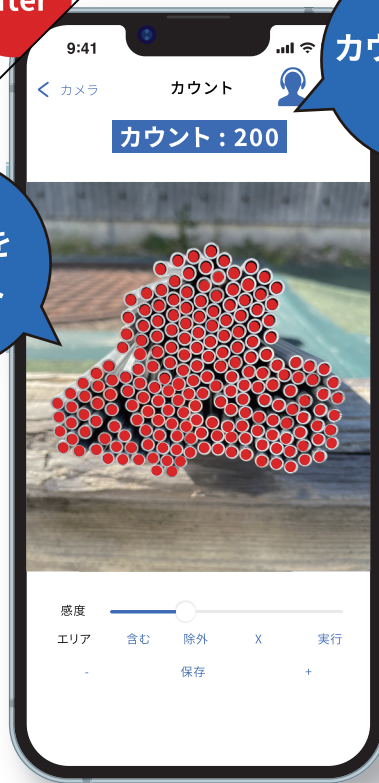

もう、数えない。

計数物に合わせたカスタム学習モデルで
高速・高精度のAI カウント

cazoeTell

計数に時間が掛かる、間違いが発生する
こんなお悩みありませんか？

カウント対象の **写真を撮るだけ** でカウント結果が表示されるアプリです。

Before

数えたい対象物を撮影

After

カウント結果
を表示

対象物を
カウント

撮影した写真の中から対象物を
カウントして結果を表示します。

これまで時間が掛かったり間違えていたカウントの労力を大幅に削減します。

cazoeTellは カウント に特化しています。

指さしや目視でカウントが難しい対象物・数量の多い資材などのカウントを得意としています。屋内・屋外問わず、さまざまな場面で活用できます。

STEP
01

まずは一度お問い合わせください!